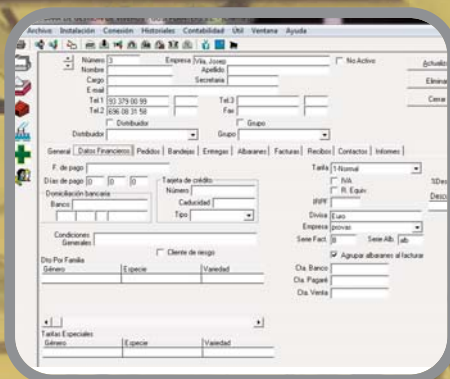

**LOGISTICA**

**GESTION**

**RIEGO**

**Control de riegos**

**RF300Wifi**

**RF300Wifi es un sistema de control para carros de riego. Mediante una sencilla aplicación para dispositivos Android se puede controlar cualquier tipo de riego. Disponible para su uso en teléfonos y tabletas, también se puede enlazar con el programa de gestión de viveros Conic-Soft integrando de forma completa toda la gestión del vivero.**

## GESTION DE RIEGO

La Aplicación Android para control de riegos permite un control directo de los carros de riego. Programación horaria y por zonas para una gestión completa de sus invernaderos.

El control por radiofrecuencia es compatible con cualquier modelo de riego, riegos antiguos, distintos fabricantes, esto permite integrar todos los riegos en un mismo sistema de gestión.

Compatible también con la gestión mediante ordenador, para disponer de mayores funciones e historiales completos de riego y producción.

## GESTION ADMINISTRATIVA

La conexión Wifi permite enlazar con el programa de gestión Conic-Soft. Integrando a la gestión del riego una completa base de datos para el control de pedidos, albaranes y facturas. Una herramienta para la gestión completa del vivero.