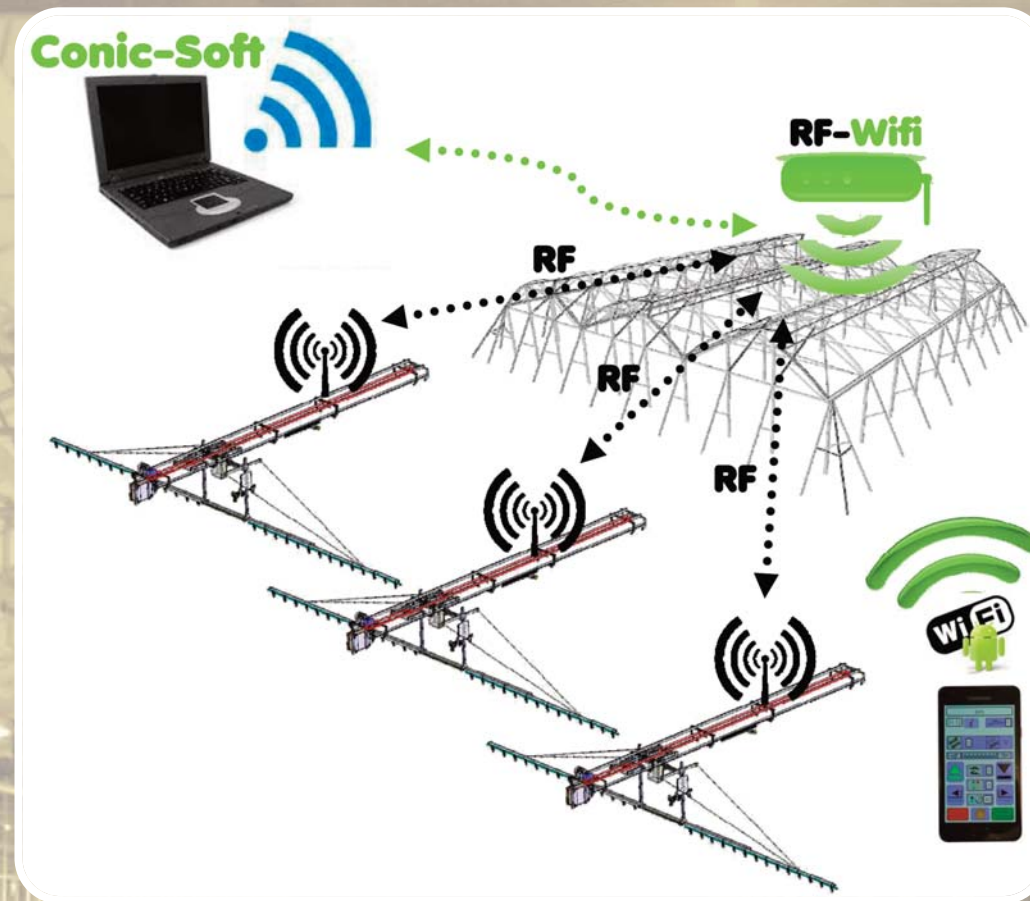

**LOGISTICA**

**GESTION**

**RIEGO**

**Control de riegos**

**RF300Wifi**

**RF300Wifi es un sistema de control para carros de riego. Mediante una sencilla aplicación para dispositivos Android se puede controlar cualquier tipo de riego. Disponible para su uso en teléfonos y tabletas, también se puede enlazar con el programa de gestión de viveros Conic-Soft integrando de forma completa toda la gestión del vivero.**

## GESTION DE RIEGO

La Aplicación Android para control de riegos permite un control directo de los carros de riego. Programación horaria y por zonas para una gestión completa de sus invernaderos.

El control por radiofrecuencia es compatible con cualquier modelo de riego, riegos antiguos, distintos fabricantes, esto permite integrar todos los riegos en un mismo sistema de gestión.

Compatible también con la gestión mediante ordenador, para disponer de mayores funciones e historiales completos de riego y producción.

## GESTION ADMINISTRATIVA

La conexión Wifi permite enlazar con el programa de gestión Conic-Soft. Integrando a la gestión del riego una completa base de datos para el control de pedidos, albaranes y facturas. Una herramienta para la gestión completa del vivero.